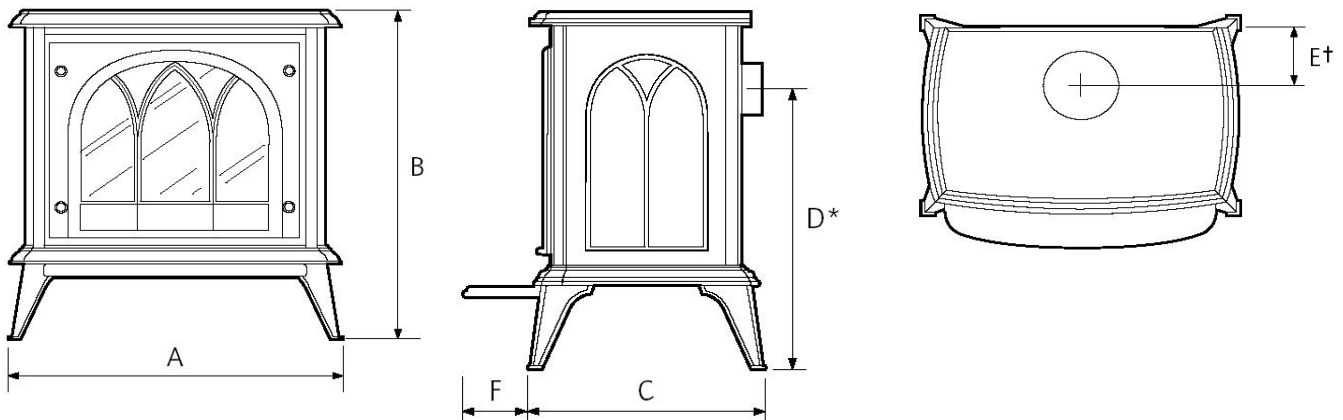

### Sizes

	<u>A</u>	<u>B</u>	<u>C</u>	<u>D</u>	<u>E</u>	<u>F</u>	<u>G / C1</u>
<u>mm</u>	654	652	440	463	126	75	
<u>ins</u>	25 3/4	25 3/4	17 3/4	18 1/4	5	3	

D: Balanced Flue Version 20 1/2" (520mm)

E: Balanced Flue version 6 1/4" (158mm)